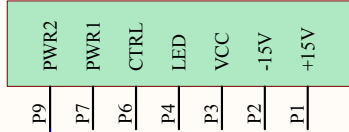

Power

U2
Slow Controls Breakout Power
LIGO
D1102051-v1

U1 Quad TNC Breakout LIGO D1102043-v1
U3 Quad TNC Breakout LIGO D1102043-v1

U4 Breakout Link LIGO D1102042-v1

PZT 1 PZT 2

- E1 BNC lock washer
- E2 BNC nut
- E3 BNC lock washer
- E4 BNC nut
- E5 BNC lock washer
- E6 BNC nut
- E7 BNC lock washer
- E8 BNC nut
- E9 BNC lock washer
- E10 BNC nut
- E11 BNC lock washer
- E12 BNC nut
- E13 BNC lock washer
- E14 BNC nut
- E15 BNC lock washer
- E16 BNC nut