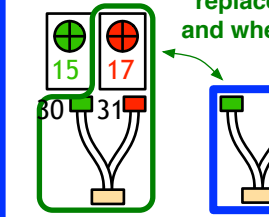

Sent (May 31st, 2011)

HAM6

OMCR_A AS_C
OMCR_B

40" (D1101654) 40" (D1101654)
S1108061 S1202409

Sent (Jul 30th, 2012)

HAM3 (D1101463)

POP_A MC2 (IOO)
POP_B

68"/80" (D1101624) 36" (D1000231)
S1108065 S1202414

Sent (Jul 30th, 2012)

HAM2 (D1000581)

SM2 Trans (IOO)
ISS (IOO)

40" (D1101654) 40" (D1101654)
S1202410 S1300812

Sent (Jul 30th, 2012)

Spare

36" (D1000231) S1202412

Sent (Jul 30th, 2012)