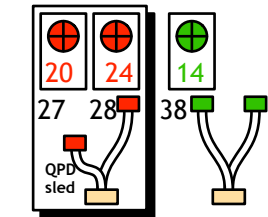

Sent (May 31st, 2011)

HAM6

OMCR_A AS_C
OMCR_B

40" (D1101654) 40" (D1101654)
S1108061 S1202409

Sent (Jul 30th, 2012)

HAM3 (D1101463)

POP_A MC2 (IOO)
POP_B

68"/80" (D1101624) 36" (D1000231)
S1108065 S1202414

Sent (Jul 30th, 2012)

HAM2 (D1000581)

SM2 Trans (IOO)
ISS (IOO)

40" (D1101654) 40" (D1101654)
S1202410 S1300812

Sent (Jul 30th, 2012)

Spare

36" (D1000231) S1202412

Sent (Jul 30th, 2012)