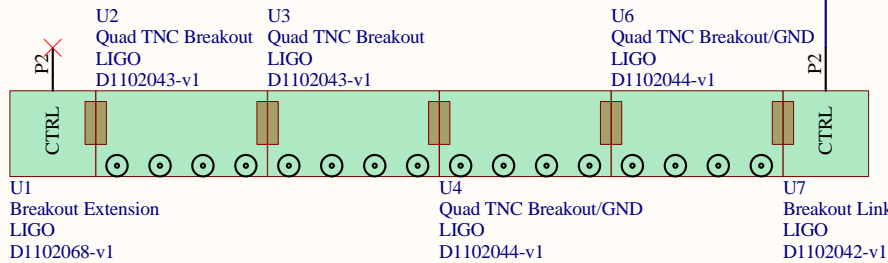

C1 Cable Assembly
Digi-Key
M3CCA-5018J-ND

- E1 BNC lock washer
- E2 BNC nut
- E3 BNC lock washer
- E4 BNC nut
- E5 BNC lock washer
- E6 BNC nut
- E7 BNC lock washer
- Digi-Key
A97567-ND
- E8 BNC nut
- Digi-Key
A97566-ND