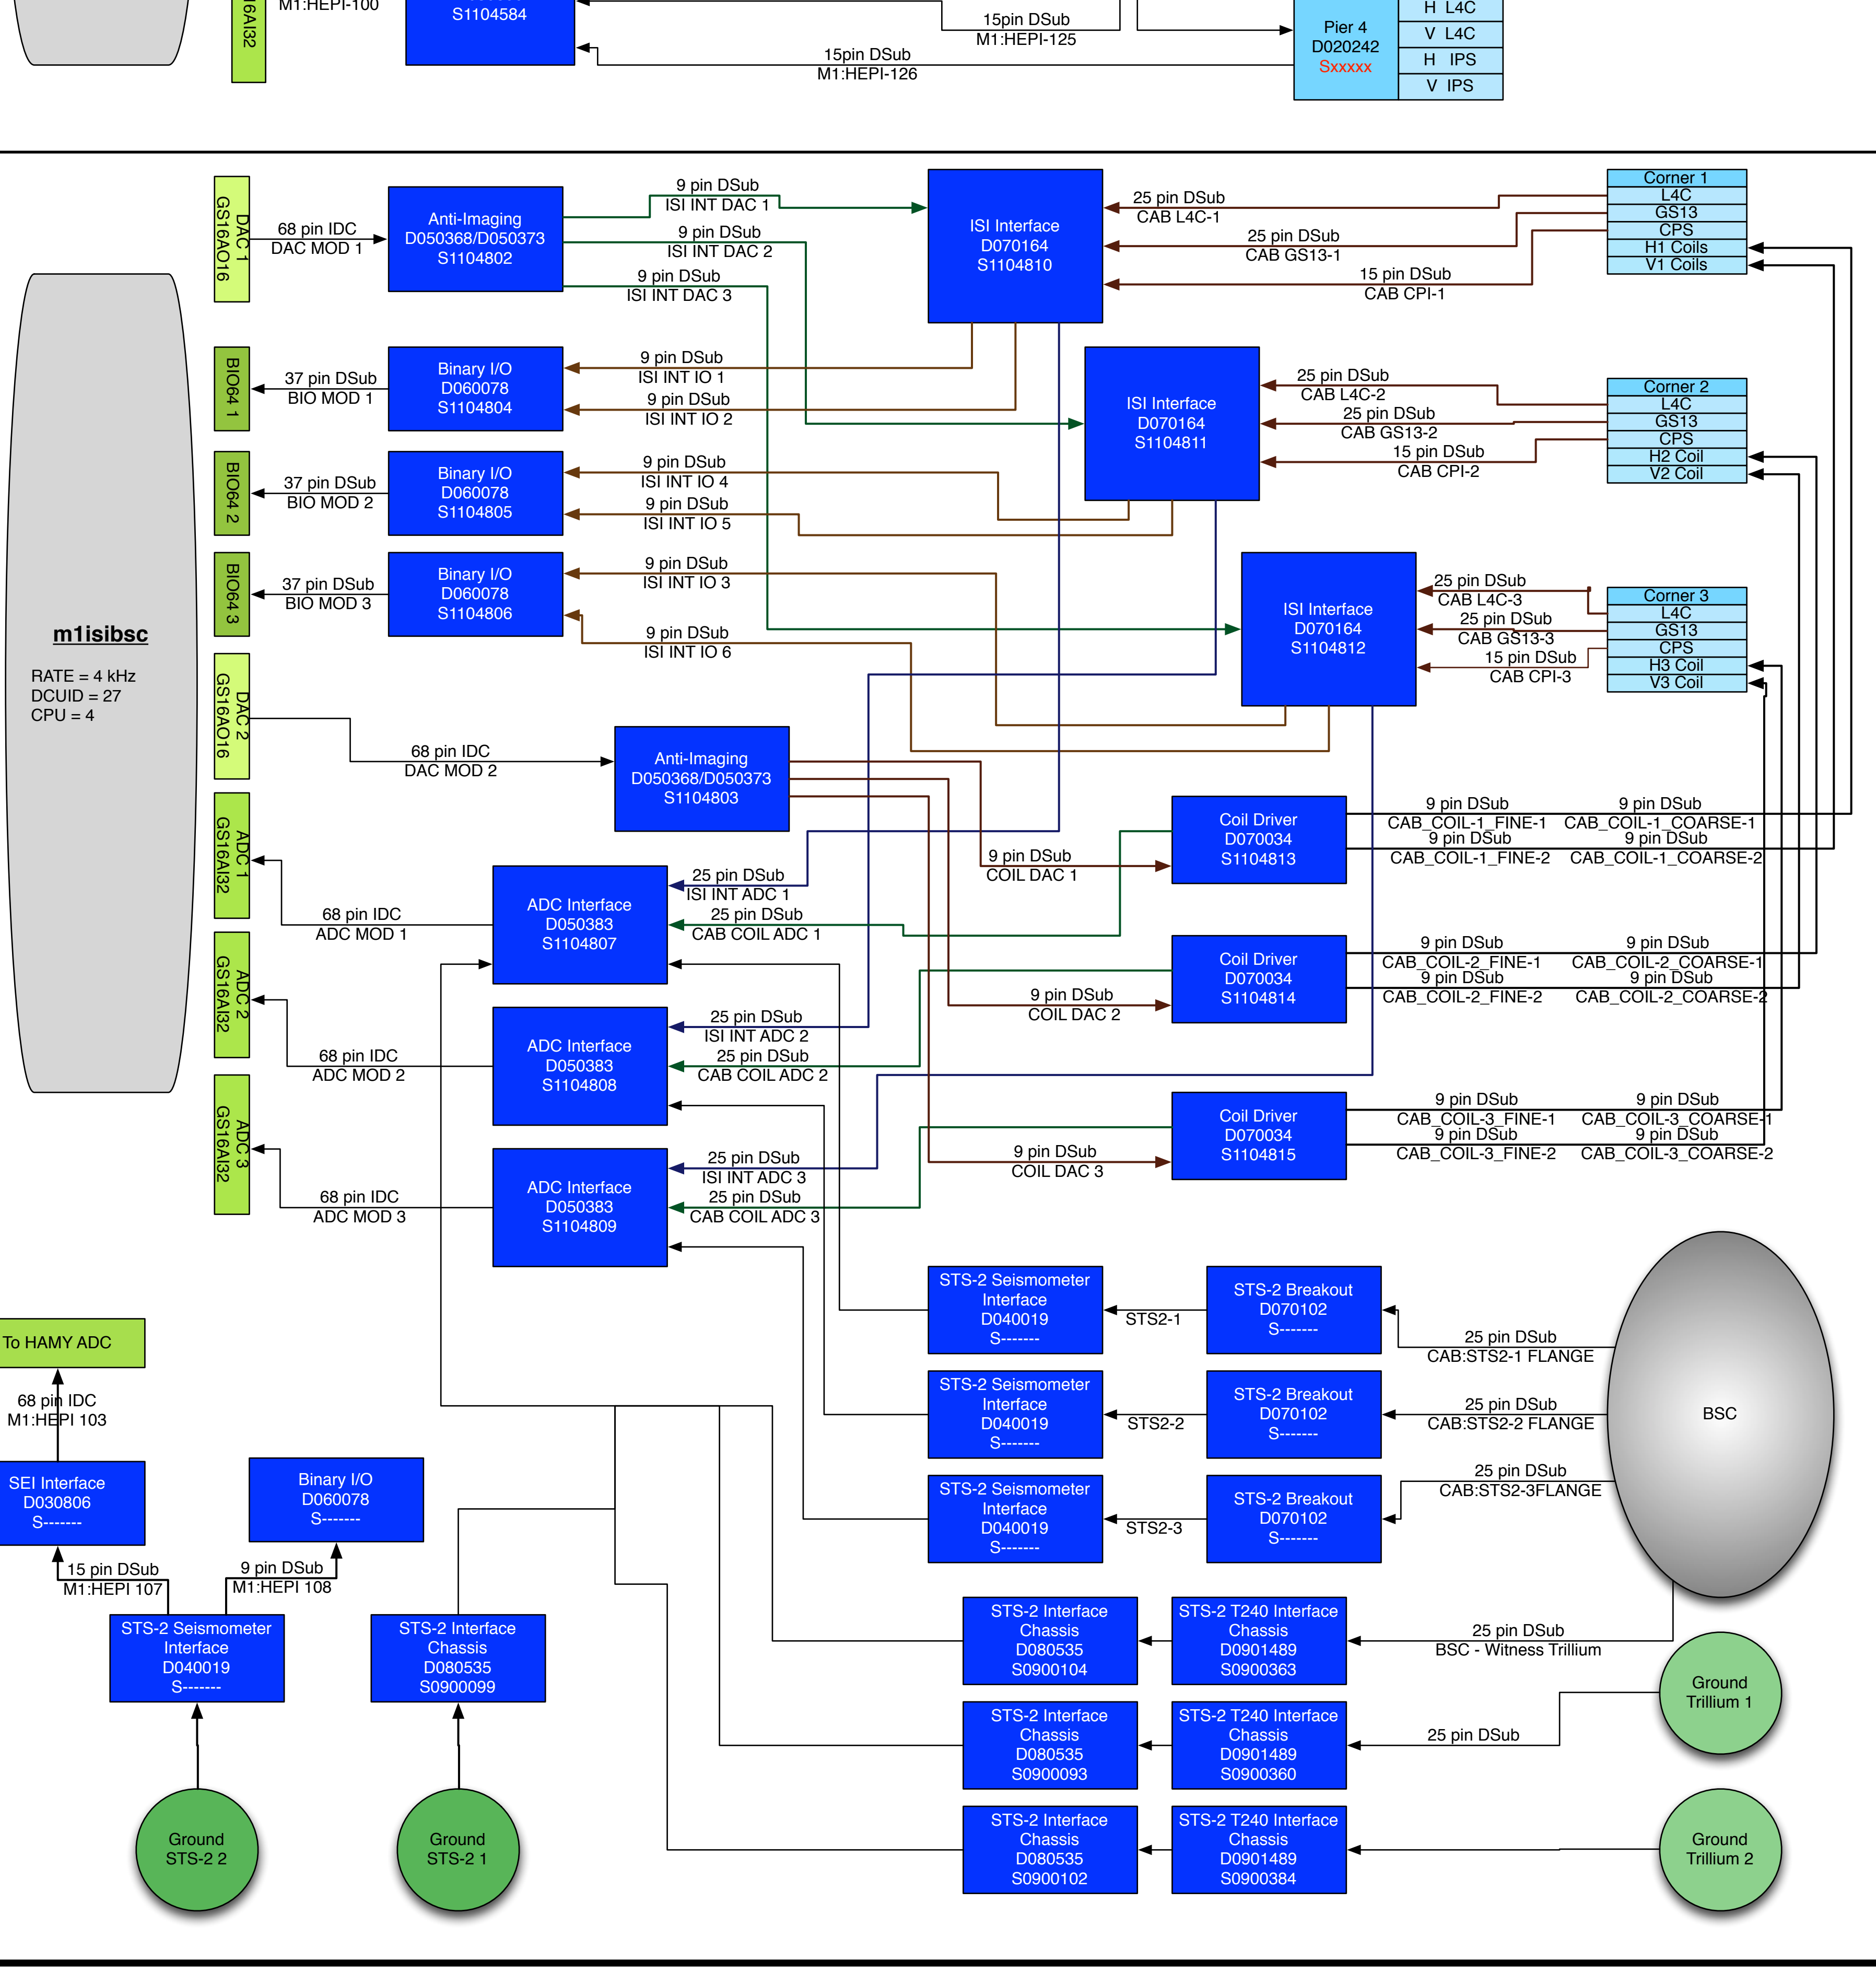

# LASTI Wiring Diagram

D1101489 -v14  
Apr. 24, 2011

S. Waldman, G. Stark, A. Lombardi, and J. Kissel

## M1HAMX

## M1BSC

## M1SUS