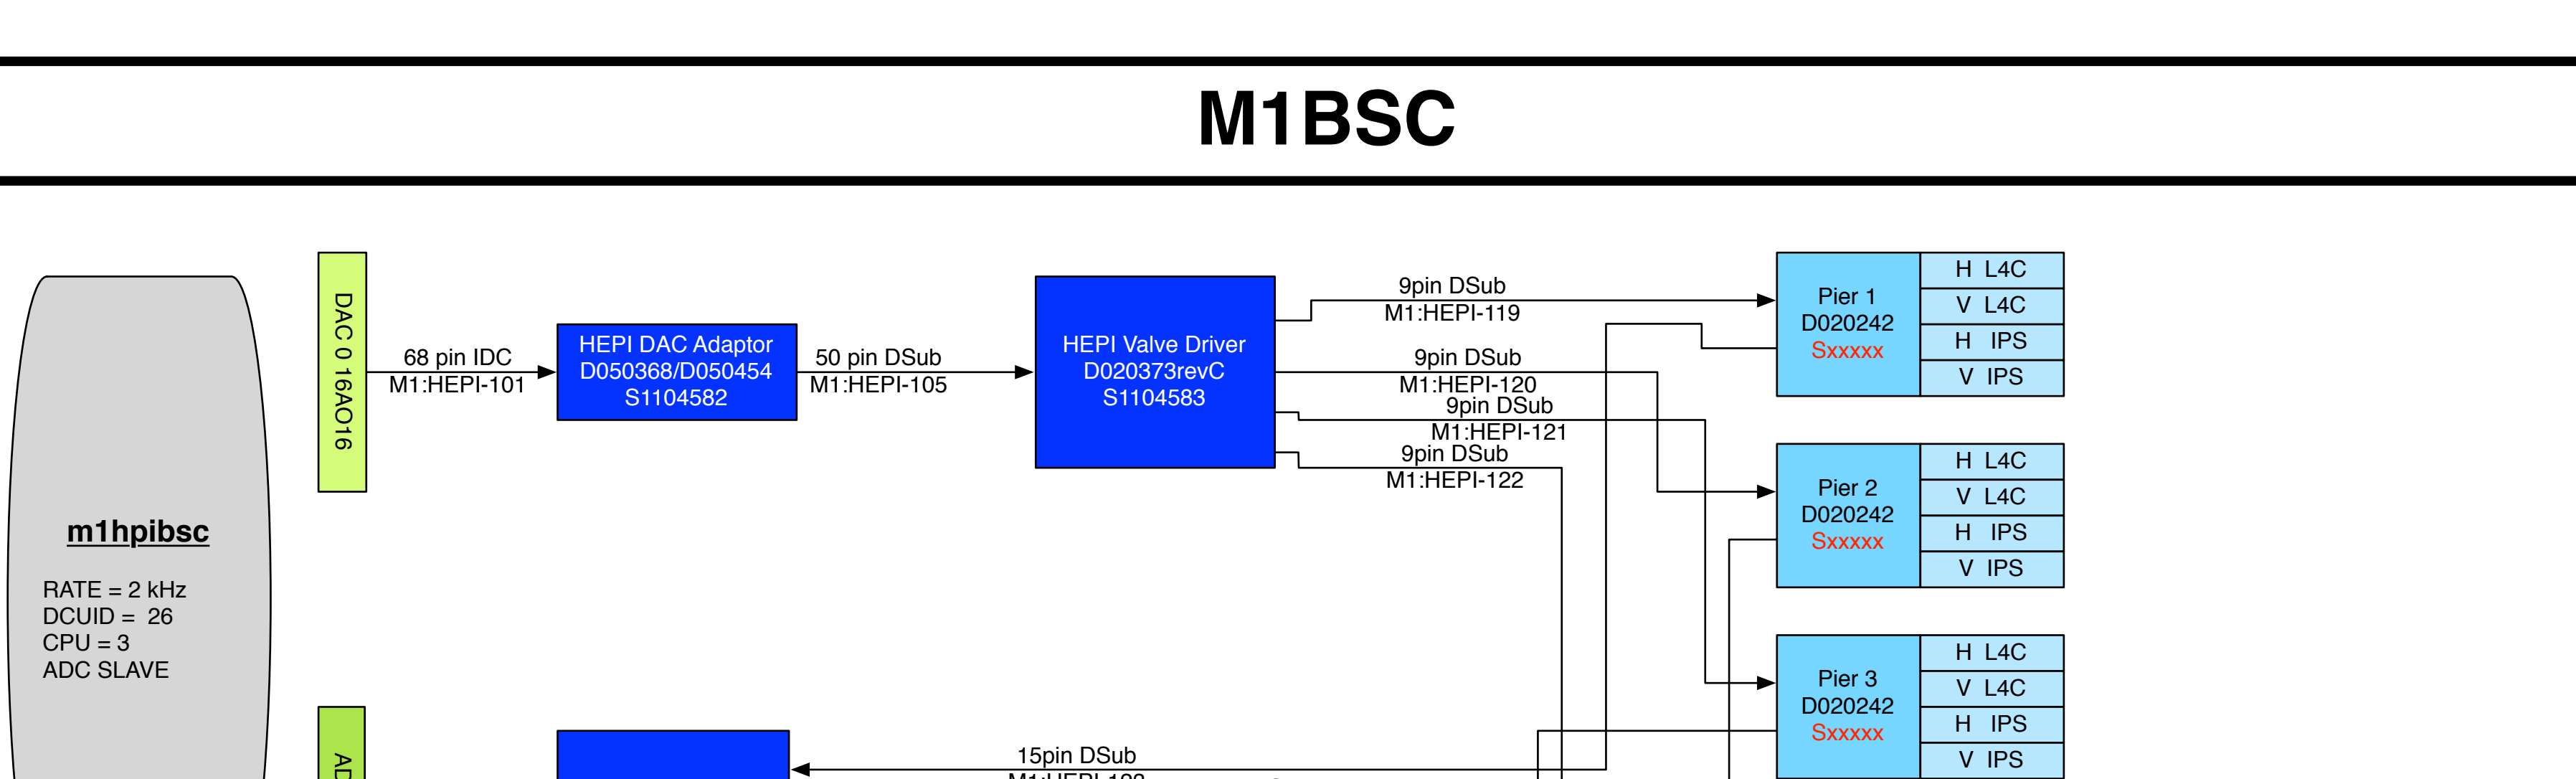

# LASTI Wiring Diagram

D1101489 -v14  
Apr. 24, 2011

S. Waldman, G. Stark, A. Lombardi, and J. Kissel

## M1HAMX

## M1BSC