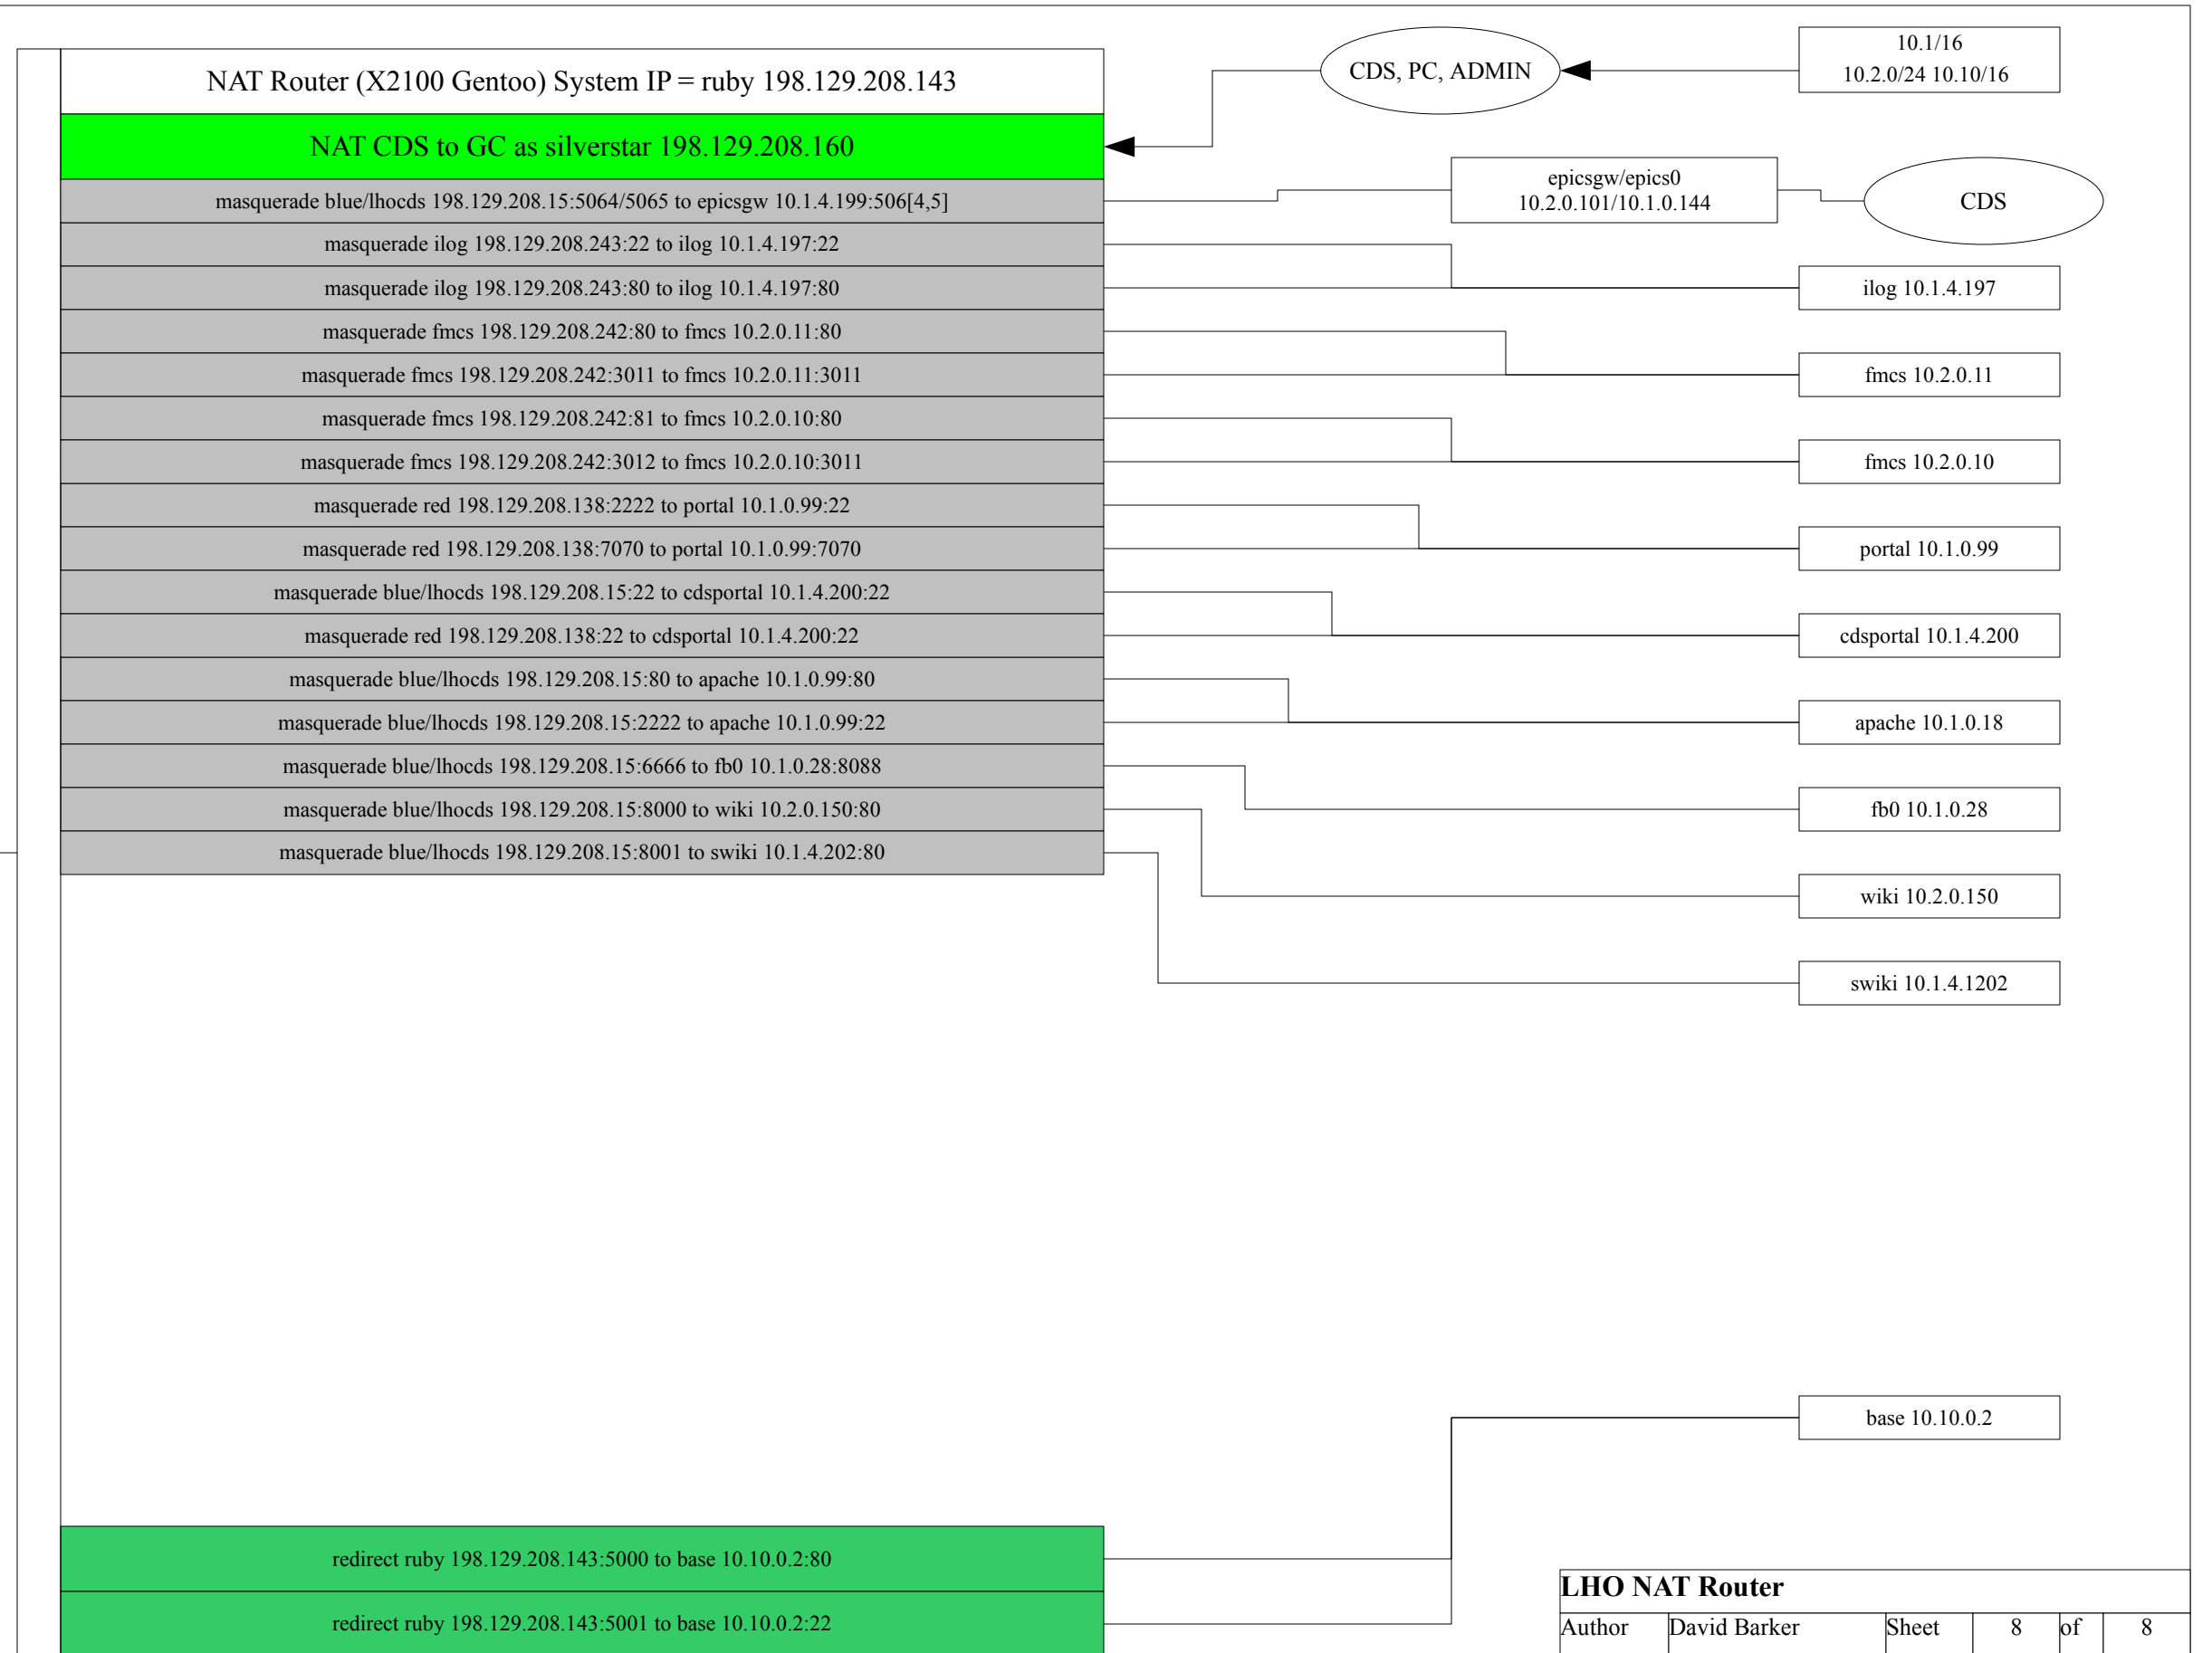

LHO NAT Router					
Author	David Barker	Sheet	8	of	8
Date	23 April 2007				
DCC	LIGO-D070125-00-C				

1	2	3	4	5	6	7	8	9	10	11	12
J-FXGMR4 8xGBIC 1xMgtport	J-FXGMR4 8xGBIC 1XMgtport	J-FXG 8xGBIC	J-FXG 8xGBIC	J-F16GC 16x100/1000	J-F16GC 16x100/1000		J-F48E 48x10/100		J-F48E 48x10/100		J-F48E 48x10/100